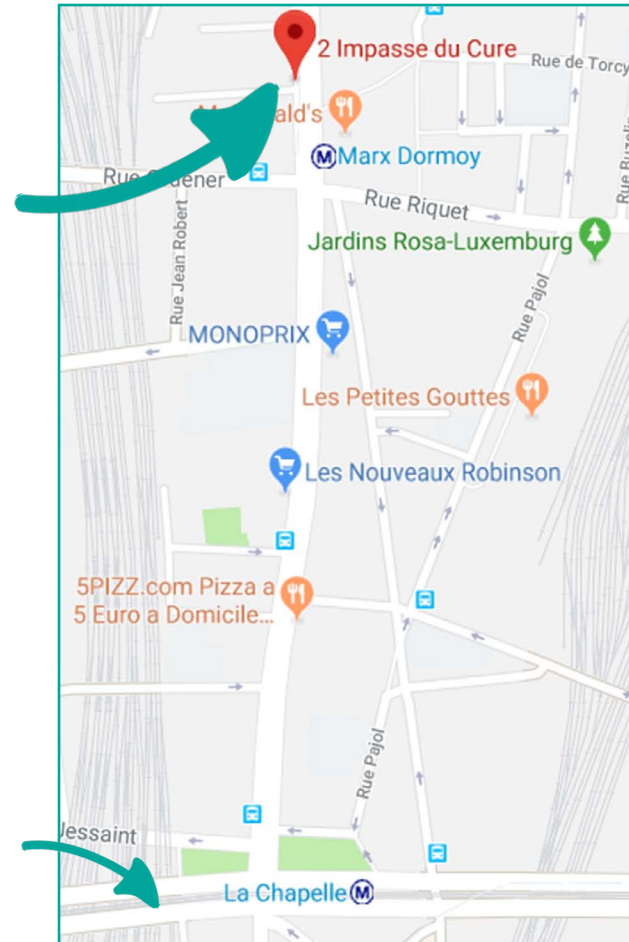

Comment venir à Langues Plurielles

Entrée : 2/4 Impasse du Curé

Adresse postale :

11-13 rue de la Chapelle - 75018 Paris

Nos locaux sont accessibles
aux personnes à mobilité réduite (PMR).

Métro/ RER

Marx Dormoy

12

La Chapelle

2

Gare du Nord

(sortie direction ligne 2)

RER B D E

Bus

35 38 60

Vélib 40 rue Riquet

Sonnez au « CEFIL »
ou
« LANGUES PLURIELLES »

CONTACT

contact@langues-plurielles.fr
01 40 38 67 75

Langues Plurielles