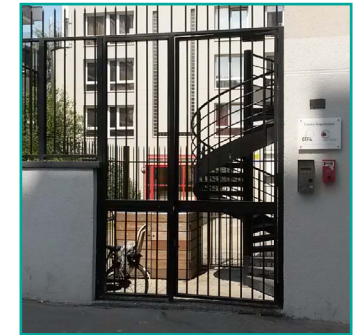

Comment venir à Langues Plurielles

Entrée : 2/4 Impasse du Curé

Adresse postale :

11-13 rue de la Chapelle - 75018 Paris

Nos locaux sont accessibles
aux personnes à mobilité réduite (PMR).

Métro/ RER

Marx Dormoy

12

La Chapelle

2

Gare du Nord

(sortie direction ligne 2)

RER B D E

Bus

35 38 60

Vélib 40 rue Riquet

Sonnez au « CEFIL »
ou
« LANGUES PLURIELLES »

CONTACT

contact@langues-plurielles.fr
01 40 38 67 75

Langues Plurielles